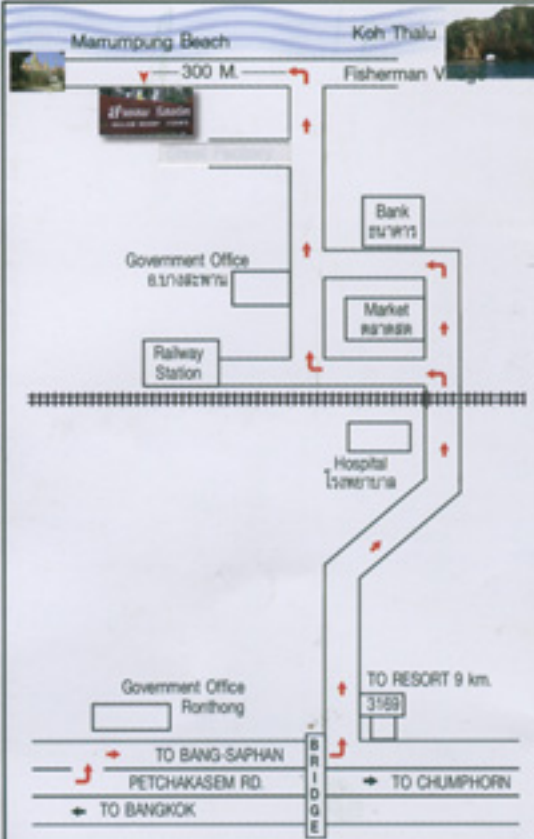

Bangsaphan

สายลม รีสอร์ท

299 SAILOM RESORT บางสะพาน

Tha Lu Island 12 km.

เกาะลูดู ห่างจาก ชายหาด รีสอร์ท ไปทางเหนือประมาณ 12 กม.

To Thang Sai Temple 4 km.

วัดทองทราย ห่างจาก ชายหาด รีสอร์ท ไปทางทิศใต้ประมาณ 4 กม.

FAMILY SUITE - 2 BED ROOM 1 LIVING ROOM
บ้านเดี่ยวใหญ่ 2 ห้องนอน 1 ห้องนั่งเล่น และทานอาหาร

SUPERIOR - 1 TWIN ROOM
บ้านเดี่ยว หนึ่งห้อง - ห้องสูง มีอ่างอาบน้ำและวิวทิวทัศน์

Form Sailom Hotel Hua-hin To Sailom Resort Bangsaphan 187 km.
Form Bangkok To Bang-Saphan 350 km.
Airconditionbus Bangkok to Bangsaphan 6 hours Start 7.30am
Taxi Form Bangkok Airport to Bangsaphan 5 Hours
Minibus Form Hua-hin 2 hours and 30 minute